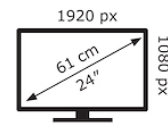

2019/2013

Per il continuo miglioramento della qualità dei nostri prodotti, questa scheda tecnica è soggetta a modifiche senza preavviso. Acer non è responsabile di eventuali errori od omissioni nelle descrizioni dei prodotti. Copyright 2024 Acer Italia . Tutti i diritti riservati. Acer e il logo Acer sono marchi registrati di Acer Incorporated. Microsoft e Windows sono marchi registrati di Microsoft Corporation. Intel e Pentium sono marchi registrati di Intel Corporation. Tutti gli altri marchi, marchi registrati e / o servizi menzionati o altrimenti riconoscibili sono di proprietà dei rispettivi proprietari

GPSR: <https://www.acer.com/it-it/support/directive/gpsr>