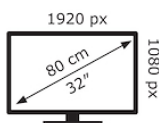

2019/2013

Per il continuo miglioramento della qualità dei nostri prodotti, questa scheda tecnica è soggetta a modifiche senza preavviso. Acer non è responsabile di eventuali errori od omissioni nelle descrizioni dei prodotti. Copyright 2024 Acer Italia . Tutti i diritti riservati. Acer e il logo Acer sono marchi registrati di Acer Incorporated. Microsoft e Windows sono marchi registrati di Microsoft Corporation. Intel e Pentium sono marchi registrati di Intel Corporation. Tutti gli altri marchi, marchi registrati e / o servizi menzionati o altrimenti riconoscibili sono di proprietà dei rispettivi proprietari

GPSR: <https://www.acer.com/it-it/support/directive/gpsr>