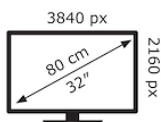

2019/2013

Per il continuo miglioramento della qualità dei nostri prodotti, questa scheda tecnica è soggetta a modifiche senza preavviso. Acer non è responsabile di eventuali errori od omissioni nelle descrizioni dei prodotti. Copyright 2025 Acer Italia . Tutti i diritti riservati. Acer e il logo Acer sono marchi registrati di Acer Incorporated. Microsoft e Windows sono marchi registrati di Microsoft Corporation. Intel e Pentium sono marchi registrati di Intel Corporation. Tutti gli altri marchi, marchi registrati e / o servizi menzionati o altrimenti riconoscibili sono di proprietà dei rispettivi proprietari

GPSR: <https://www.acer.com/it-it/support/directive/gpsr>