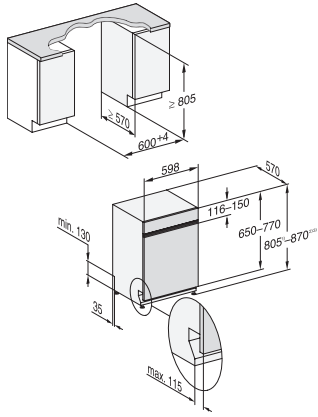

600

Altezza nicchia in mm

805

Altezza nicchia in mm

870

Profondità nicchia in mm

570

Larghezza elettrodomestico in mm

598

Altezza elettrodomestico in mm

805

Profondità elettrodomestico in mm

570

Profondità elettrodomestico a sportello aperto in cm

116,5

Peso netto in kg

G7000, integrated dishwasher, 60cm (installation drawing)