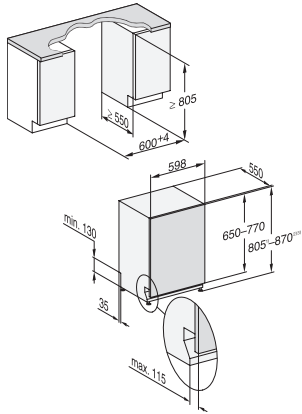

G 5853 SCVi Active Plus

Lavastoviglie a scomparsa totale

per risultati di asciugatura ottimali grazie all'asciugatura AutoOpen.

G7000, fully integrated dishwasher, 60cm (installation drawing)