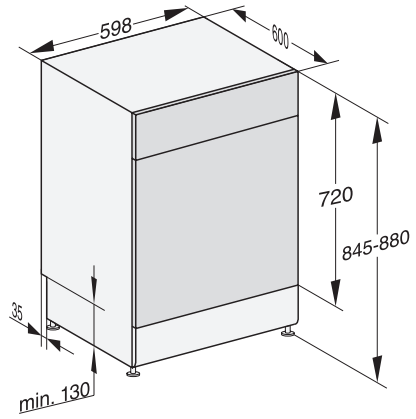

G 7040 SC AutoDos

Lavastoviglie da posizionamento libero
con dosaggio automatico grazie ad AutoDos con PowerDisk integrato.

G7000, free standing dishwasher, 60cm (installation drawing)