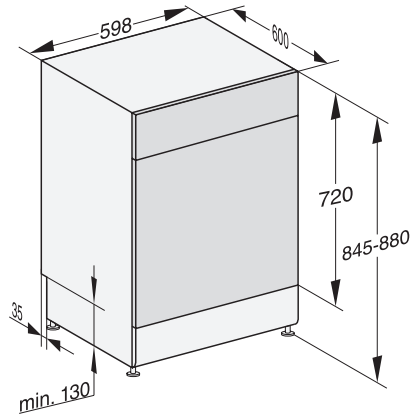

G 7040 SC Front AutoDos

Lavastoviglie da posizionamento libero

con dosaggio automatico grazie ad AutoDos con PowerDisk integrato.

G7000, free standing dishwasher, 60cm (installation drawing)