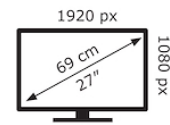

2019/2013

Per il continuo miglioramento della qualità dei nostri prodotti, questa scheda tecnica è soggetta a modifiche senza preavviso. Acer non è responsabile di eventuali errori od omissioni nelle descrizioni dei prodotti. Copyright 2024 Acer Italia . Tutti i diritti riservati. Acer e il logo Acer sono marchi registrati di Acer Incorporated. Microsoft e Windows sono marchi registrati di Microsoft Corporation. Intel e Pentium sono marchi registrati di Intel Corporation. Tutti gli altri marchi, marchi registrati e / o servizi menzionati o altrimenti riconoscibili sono di proprietà dei rispettivi proprietari

GPSR: <https://www.acer.com/it-it/support/directive/gpsr>