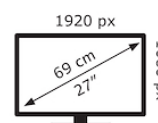

2019/2013

Per il continuo miglioramento della qualità dei nostri prodotti, questa scheda tecnica è soggetta a modifiche senza preavviso. Acer non è responsabile di eventuali errori od omissioni nelle descrizioni dei prodotti. Copyright 2025 Acer Italia . Tutti i diritti riservati. Acer e il logo Acer sono marchi registrati di Acer Incorporated. Microsoft e Windows sono marchi registrati di Microsoft Corporation. Intel e Pentium sono marchi registrati di Intel Corporation. Tutti gli altri marchi, marchi registrati e / o servizi menzionati o altrimenti riconoscibili sono di proprietà dei rispettivi proprietari

GPSR: <https://www.acer.com/it-it/support/directive/gpsr>