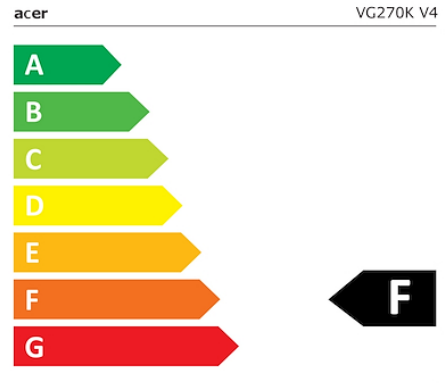

25 kWh/1000h

ABCDEF**G**
HDR
25 kWh/1000h

2019/2013

Per il continuo miglioramento della qualità dei nostri prodotti, questa scheda tecnica è soggetta a modifiche senza preavviso. Acer non è responsabile di eventuali errori od omissioni nelle descrizioni dei prodotti. Copyright 2025 Acer Italia . Tutti i diritti riservati. Acer e il logo Acer sono marchi registrati di Acer Incorporated. Microsoft e Windows sono marchi registrati di Microsoft Corporation. Intel e Pentium sono marchi registrati di Intel Corporation. Tutti gli altri marchi, marchi registrati e / o servizi menzionati o altrimenti riconoscibili sono di proprietà dei rispettivi proprietari

GPSR: <https://www.acer.com/it-it/support/directive/gpsr>