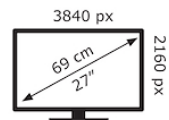

2019/2013

Per il continuo miglioramento della qualità dei nostri prodotti, questa scheda tecnica è soggetta a modifiche senza preavviso. Acer non è responsabile di eventuali errori od omissioni nelle descrizioni dei prodotti. Copyright 2025 Acer Italia . Tutti i diritti riservati. Acer e il logo Acer sono marchi registrati di Acer Incorporated. Microsoft e Windows sono marchi registrati di Microsoft Corporation. Intel e Pentium sono marchi registrati di Intel Corporation. Tutti gli altri marchi, marchi registrati e / o servizi menzionati o altrimenti riconoscibili sono di proprietà dei rispettivi proprietari

GPSR: <https://www.acer.com/it-it/support/directive/gpsr>