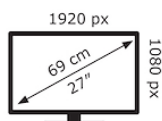

2019/2013

Per il continuo miglioramento della qualità dei nostri prodotti, questa scheda tecnica è soggetta a modifiche senza preavviso. Acer non è responsabile di eventuali errori od omissioni nelle descrizioni dei prodotti. Copyright 2025 Acer Italia . Tutti i diritti riservati. Acer e il logo Acer sono marchi registrati di Acer Incorporated. Microsoft e Windows sono marchi registrati di Microsoft Corporation. Intel e Pentium sono marchi registrati di Intel Corporation. Tutti gli altri marchi, marchi registrati e / o servizi menzionati o altrimenti riconoscibili sono di proprietà dei rispettivi proprietari

GPSR: <https://www.acer.com/it-it/support/directive/gpsr>