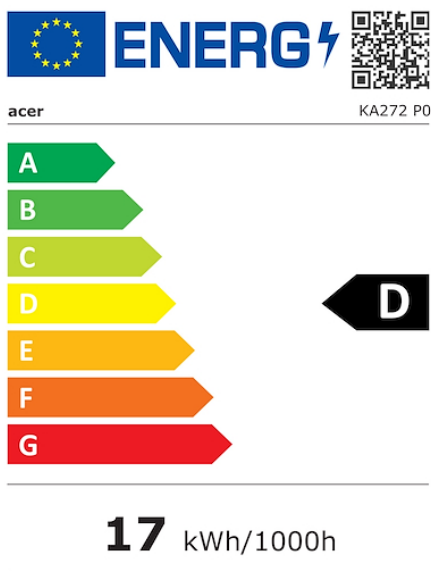

2019/2013

Per il continuo miglioramento della qualità dei nostri prodotti, questa scheda tecnica è soggetta a modifiche senza preavviso. Acer non è responsabile di eventuali errori od omissioni nelle descrizioni dei prodotti. Copyright 2025 Acer Italia . Tutti i diritti riservati. Acer e il logo Acer sono marchi registrati di Acer Incorporated. Microsoft e Windows sono marchi registrati di Microsoft Corporation. Intel e Pentium sono marchi registrati di Intel Corporation. Tutti gli altri marchi, marchi registrati e / o servizi menzionati o altrimenti riconoscibili sono di proprietà dei rispettivi proprietari

GPSR: <https://www.acer.com/it-it/support/directive/gpsr>