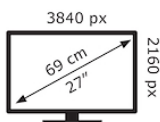

2019/2013

Per il continuo miglioramento della qualità dei nostri prodotti, questa scheda tecnica è soggetta a modifiche senza preavviso. Acer non è responsabile di eventuali errori od omissioni nelle descrizioni dei prodotti. Copyright 2025 Acer Italia . Tutti i diritti riservati. Acer e il logo Acer sono marchi registrati di Acer Incorporated. Microsoft e Windows sono marchi registrati di Microsoft Corporation. Intel e Pentium sono marchi registrati di Intel Corporation. Tutti gli altri marchi, marchi registrati e / o servizi menzionati o altrimenti riconoscibili sono di proprietà dei rispettivi proprietari

GPSR: <https://www.acer.com/it-it/support/directive/gpsr>