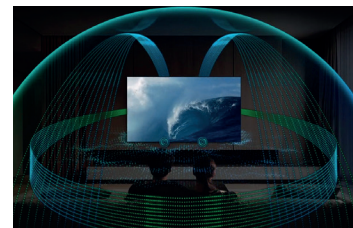

SAMSUNG

OLED 65"

S95H

QE65S95HFTXZT

VISION AI COMPANION

Con **Samsung Vision AI**, ottieni più di una semplice esperienza visiva — ottieni un upgrade di stile di vita. Che tu stia guardando, esplorando o che tu sia semplicemente curioso, il tuo assistente Smart è sempre pronto, ovunque tu sia. Il **Vision AI Companion** agisce come il tuo assistente AI di livello superiore — aiutandoti a cercare, scoprire e divertirti come mai prima d'ora

GLARE FREE CON REAL BLACK & REAL COLOR
I TV OLED Samsung offrono neri più profondi garantiti dalla certificazione **Real Black VDE** per dare vita ad un'esperienza visiva sorprendentemente coinvolgente e senza riflessi fastidiosi grazie al Glare Free

INFINITY ONE DESIGN
Il TV diventa un elemento d'arredo e di design, valorizzato dal profilo ultrasottile del raffinato **Infinity One**

ULTIMATE GAMING PACK
Vivi l'esperienza di gioco definitiva con **Motion Xcelerator 165Hz**, **NVIDIA G-SYNC** e **AMD FreeSync Premium Pro**. Goditi un gameplay coinvolgente con prestazioni ultra fluide, senza tearing, a bassa latenza e reattive in tempo reale

Tipologia	OLED
Serie	9

Display

Polliciaggio	65
Risoluzione	4K (3,840 x 2,160)
Refresh Rate	165Hz
Schermo antiriflesso	OLED Glare Free

Video

Picture Engine	NQ4 AI Gen3 Processor
HDR (High Dynamic Range)	OLED HDR Pro
HDR10+	Si (Adaptive/Gaming)
AI HDR Remastering	Auto HDR Remastering Pro
Contrasto	Self-illuminating pixels
Viewing Angle	Ultra
Micro Dimming	N/A
Contrast Enhancer	Real Depth Enhancer
Motion Technology	Motion Xcelerator 165Hz
Adaptive Picture	AI Optimized/AI Customization
Picture Upscale	4K AI Upscaling Pro
AI Motion Enhancer	Pro
Supersize Picture Enhancer	N/A
Color Booster	Pro