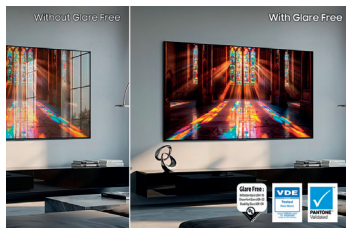

SAMSUNG

OLED 48"

S95H

QE48S95HAEXZT

VISION AI COMPANION

Con **Samsung Vision AI**, ottieni più di una semplice esperienza visiva — ottieni un upgrade di stile di vita. Che tu stia guardando, esplorando o che tu sia semplicemente curioso, il tuo assistente Smart è sempre pronto, ovunque tu sia. Il **Vision AI Companion** agisce come il tuo assistente AI di livello superiore — aiutandoti a cercare, scoprire e divertirti come mai prima d'ora

GLARE FREE CON REAL BLACK & REAL COLOR
I TV OLED Samsung offrono neri più profondi garantiti dalla **certificazione Real Black VDE** per dare vita ad un'esperienza visiva sorprendentemente coinvolgente e senza riflessi fastidiosi grazie al Glare Free

LASER SLIM DESIGN
Design elegante e raffinato, talmente sottile da sembrare un raggio laser: il TV più sottile che Samsung abbia mai realizzato

ULTIMATE GAMING PACK
Vivi l'esperienza di gioco definitiva con **Motion Xcelerator 165Hz**, **NVIDIA G-SYNC** e **AMD FreeSync Premium Pro**. Goditi un gameplay coinvolgente con prestazioni ultra fluide, senza tearing, a bassa latenza e reattive in tempo reale