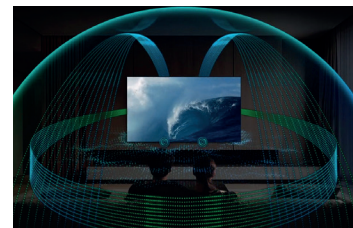

SAMSUNG

OLED 48"

S95H

QE48S95HAEXZT

VISION AI COMPANION

Con **Samsung Vision AI**, ottieni più di una semplice esperienza visiva — ottieni un upgrade di stile di vita. Che tu stia guardando, esplorando o che tu sia semplicemente curioso, il tuo assistente Smart è sempre pronto, ovunque tu sia. Il **Vision AI Companion** agisce come il tuo assistente AI di livello superiore — aiutandoti a cercare, scoprire e divertirti come mai prima d'ora

GLARE FREE CON REAL BLACK & REAL COLOR
I TV OLED Samsung offrono neri più profondi garantiti dalla **certificazione Real Black VDE** per dare vita ad un'esperienza visiva sorprendentemente coinvolgente e senza riflessi fastidiosi grazie al Glare Free

LASER SLIM DESIGN
Design elegante e raffinato, talmente sottile da sembrare un raggio laser: il TV più sottile che Samsung abbia mai realizzato

ULTIMATE GAMING PACK
Vivi l'esperienza di gioco definitiva con **Motion Xcelerator 165Hz**, **NVIDIA G-SYNC** e **AMD FreeSync Premium Pro**. Goditi un gameplay coinvolgente con prestazioni ultra fluide, senza tearing, a bassa latenza e reattive in tempo reale

Tipologia	OLED
Serie	9

Display

Polliciaggio	48
Risoluzione	4K (3,840 x 2,160)
Refresh Rate	165Hz
Schermo antiriflesso	Glare Free

Video

Picture Engine	NQ4 AI Gen3 Processor
HDR (High Dynamic Range)	OLED HDR Pro
HDR10+	Sì (Adaptive/Gaming)
AI HDR Remastering	Auto HDR Remastering Pro
Contrasto	Self-illuminating pixels
Viewing Angle	Ultra
Micro Dimming	N/A
Contrast Enhancer	Real Depth Enhancer
Motion Technology	Motion Xcelerator 165Hz
Adaptive Picture	AI Optimized/AI Customization
Picture Upscale	4K AI Upscaling Pro
AI Motion Enhancer	Pro
Supersize Picture Enhancer	N/A
Color Booster	Pro