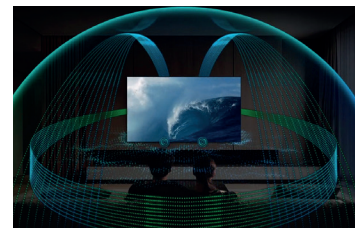

DOLBY ATMOS® & OTS+
Un suono tridimensionale al passo con l'azione: molteplici speaker per non perderti nessuna sfumatura di dialoghi ed effetti speciali