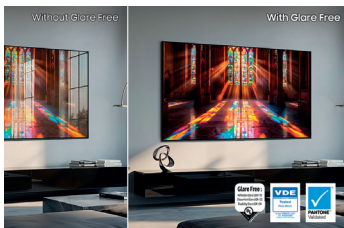

**GLARE FREE CON REAL BLACK & REAL COLOR**  
I TV OLED Samsung offrono neri più profondi garantiti dalla certificazione **Real Black VDE** per dare vita ad un'esperienza visiva sorprendentemente coinvolgente e senza riflessi fastidiosi grazie al Glare Free