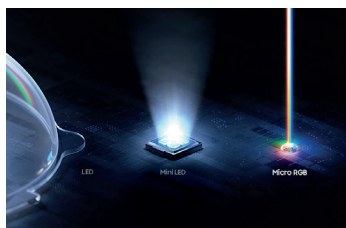

MICRO RGB TECHNOLOGY

La grandezza nelle piccole cose, grazie alla **retroilluminazione micro RGB** e alla nuova tecnologia di gestione accurata del colore e della luminosità, su ogni area del pannello, il MicroRGB garantisce colori incredibilmente dettagliati