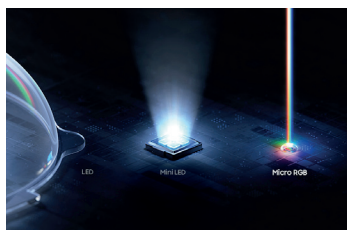

VISION AI COMPANION

Con **Samsung Vision AI**, ottieni più di una semplice esperienza visiva — ottieni un upgrade di stile di vita. Che tu stia guardando, esplorando o che tu sia semplicemente curioso, il tuo assistente Smart è sempre pronto, ovunque tu sia. Il **Vision AI Companion** agisce come il tuo assistente AI di livello superiore — aiutandoti a cercare, scoprire e divertirti come mai prima d'ora

MICRO RGB TECHNOLOGY

La grandezza nelle piccole cose, grazie alla **retroilluminazione micro RGB** e alla nuova tecnologia di gestione accurata del colore e della luminosità, su ogni area del pannello, il MicroRGB garantisce colori incredibilmente dettagliati