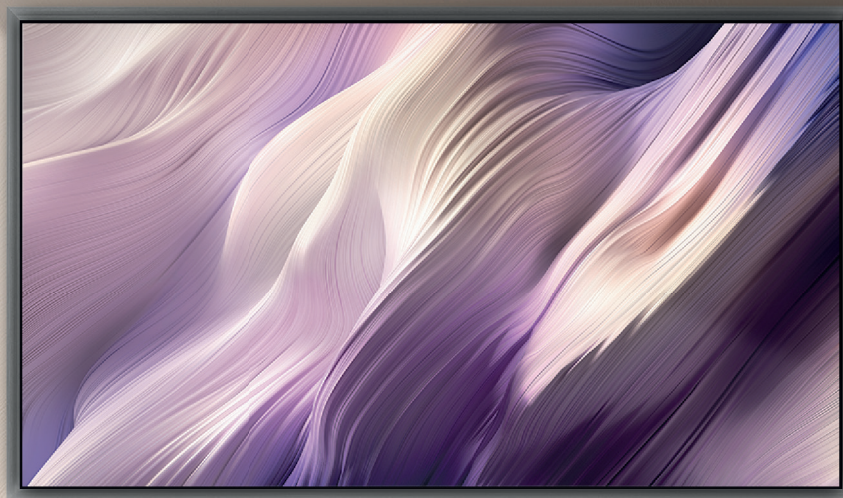

SAMSUNG

OLED 55"

S99H

QE55S99HATXZT

VISION AI COMPANION

Con **Samsung Vision AI**, ottieni più di una semplice esperienza visiva — ottieni un upgrade di stile di vita. Che tu stia guardando, esplorando o che tu sia semplicemente curioso, il tuo assistente Smart è sempre pronto, ovunque tu sia. Il **Vision AI Companion** agisce come il tuo assistente AI di livello superiore — aiutandoti a cercare, scoprire e divertirti come mai prima d'ora

GLARE FREE CON REAL BLACK & REAL COLOR
I TV OLED Samsung offrono neri più profondi garantiti dalla **certificazione Real Black VDE** per dare vita ad un'esperienza visiva sorprendentemente coinvolgente e senza riflessi fastidiosi grazie al Glare Free

FLOATLAYER DESIGN
Il design FloatLayer consente di installare il televisore a filo parete, creando l'impressione che fluttui nell'aria. La sua raffinata cornice si armonizza perfettamente con qualsiasi interno, creando un'estetica ideale per spazi eleganti o moderni

PROCESSORE NQ4 AI GEN3
L'innovativo **processore 4K** che ti farà vivere tutta la potenza dell'intelligenza artificiale ottimizzando al massimo immagini e suoni, fino alla risoluzione 4K

DOLBY ATMOS® & OTS+
Un suono tridimensionale al passo con l'azione: molteplici speaker per non perderti nessuna sfumatura di dialoghi ed effetti speciali