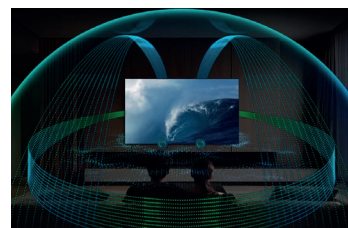

## VISION AI COMPANION

Con **Samsung Vision AI**, ottieni più di una semplice esperienza visiva — ottieni un upgrade di stile di vita. Che tu stia guardando, esplorando o che tu sia semplicemente curioso, il tuo assistente Smart è sempre pronto, ovunque tu sia. Il **Vision AI Companion** agisce come il tuo assistente AI di livello superiore — aiutandoti a cercare, scoprire e divertirti come mai prima d'ora

**GLARE FREE CON REAL BLACK & REAL COLOR**  
I TV OLED Samsung offrono neri più profondi garantiti dalla **certificazione Real Black VDE** per dare vita ad un'esperienza visiva sorprendentemente coinvolgente e senza riflessi fastidiosi grazie al Glare Free

**FLOATLAYER DESIGN**  
Il design FloatLayer consente di installare il televisore a filo parete, creando l'impressione che fluttui nell'aria. La sua raffinata cornice si armonizza perfettamente con qualsiasi interno, creando un'estetica ideale per spazi eleganti o moderni

**PROCESSORE NQ4 AI GEN3**  
L'innovativo **processore 4K** che ti farà vivere tutta la potenza dell'intelligenza artificiale ottimizzando al massimo immagini e suoni, fino alla risoluzione 4K

**DOLBY ATMOS® & OTS+**  
Un suono tridimensionale al passo con l'azione: molteplici speaker per non perderti nessuna sfumatura di dialoghi ed effetti speciali