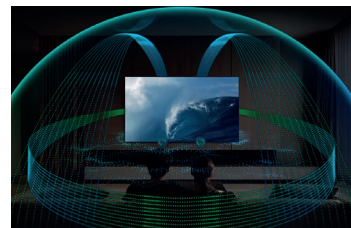

SAMSUNG

OLED 83"

S99H

QE83S99HAEXZT

VISION AI COMPANION

Con **Samsung Vision AI**, ottieni più di una semplice esperienza visiva — ottieni un upgrade di stile di vita. Che tu stia guardando, esplorando o che tu sia semplicemente curioso, il tuo assistente Smart è sempre pronto, ovunque tu sia. Il **Vision AI Companion** agisce come il tuo assistente AI di livello superiore — aiutandoti a cercare, scoprire e divertirti come mai prima d'ora

GLARE FREE CON REAL BLACK & REAL COLOR
I TV OLED Samsung offrono neri più profondi garantiti dalla **certificazione Real Black VDE** per dare vita ad un'esperienza visiva sorprendentemente coinvolgente e senza riflessi fastidiosi grazie al Glare Free

FLOATLAYER DESIGN
Il design FloatLayer consente di installare il televisore a filo parete, creando l'impressione che fluttui nell'aria. La sua raffinata cornice si armonizza perfettamente con qualsiasi interno, creando un'estetica ideale per spazi eleganti o moderni

PROCESSORE NQ4 AI GEN3
L'innovativo **processore 4K** che ti farà vivere tutta la potenza dell'intelligenza artificiale ottimizzando al massimo immagini e suoni, fino alla risoluzione 4K

DOLBY ATMOS® & OTS+
Un suono tridimensionale al passo con l'azione: molteplici speaker per non perderti nessuna sfumatura di dialoghi ed effetti speciali