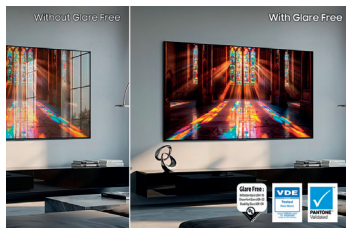

SAMSUNG

OLED 83"

S99H

QE83S99HAEXZT

VISION AI COMPANION

Con **Samsung Vision AI**, ottieni più di una semplice esperienza visiva — ottieni un upgrade di stile di vita. Che tu stia guardando, esplorando o che tu sia semplicemente curioso, il tuo assistente Smart è sempre pronto, ovunque tu sia. Il **Vision AI Companion** agisce come il tuo assistente AI di livello superiore — aiutandoti a cercare, scoprire e divertirti come mai prima d'ora

GLARE FREE CON REAL BLACK & REAL COLOR
I TV OLED Samsung offrono neri più profondi garantiti dalla **certificazione Real Black VDE** per dare vita ad un'esperienza visiva sorprendentemente coinvolgente e senza riflessi fastidiosi grazie al Glare Free

FLOATLAYER DESIGN
Il design FloatLayer consente di installare il televisore a filo parete, creando l'impressione che fluttui nell'aria. La sua raffinata cornice si armonizza perfettamente con qualsiasi interno, creando un'estetica ideale per spazi eleganti o moderni

PROCESSORE NQ4 AI GEN3
L'innovativo **processore 4K** che ti farà vivere tutta la potenza dell'intelligenza artificiale ottimizzando al massimo immagini e suoni, fino alla risoluzione 4K

DOLBY ATMOS® & OTS+
Un suono tridimensionale al passo con l'azione: molteplici speaker per non perderti nessuna sfumatura di dialoghi ed effetti speciali