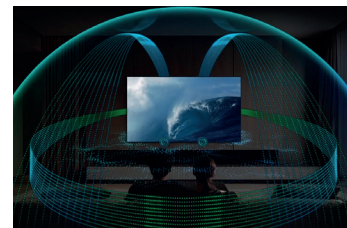

SAMSUNG

OLED 65"

S99H

QE65S99HATXZT

VISION AI COMPANION

Con **Samsung Vision AI**, ottieni più di una semplice esperienza visiva — ottieni un upgrade di stile di vita. Che tu stia guardando, esplorando o che tu sia semplicemente curioso, il tuo assistente Smart è sempre pronto, ovunque tu sia. Il **Vision AI Companion** agisce come il tuo assistente AI di livello superiore — aiutandoti a cercare, scoprire e divertirti come mai prima d'ora

GLARE FREE CON REAL BLACK & REAL COLOR
I TV OLED Samsung offrono neri più profondi garantiti dalla **certificazione Real Black VDE** per dare vita ad un'esperienza visiva sorprendentemente coinvolgente e senza riflessi fastidiosi grazie al Glare Free

FLOATLAYER DESIGN
Il design FloatLayer consente di installare il televisore a filo parete, creando l'impressione che fluttui nell'aria. La sua raffinata cornice si armonizza perfettamente con qualsiasi interno, creando un'estetica ideale per spazi eleganti o moderni

PROCESSORE NQ4 AI GEN3
L'innovativo **processore 4K** che ti farà vivere tutta la potenza dell'intelligenza artificiale ottimizzando al massimo immagini e suoni, fino alla risoluzione 4K

DOLBY ATMOS® & OTS+
Un suono tridimensionale al passo con l'azione: molteplici speaker per non perderti nessuna sfumatura di dialoghi ed effetti speciali