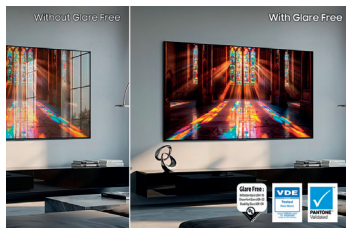

SAMSUNG

OLED 77"

S90H

QE77S90HATXZT

VISION AI COMPANION

Con **Samsung Vision AI**, ottieni più di una semplice esperienza visiva — ottieni un upgrade di stile di vita. Che tu stia guardando, esplorando o che tu sia semplicemente curioso, il tuo assistente Smart è sempre pronto, ovunque tu sia. Il **Vision AI Companion** agisce come il tuo assistente AI di livello superiore — aiutandoti a cercare, scoprire e divertirti come mai prima d'ora

GLARE FREE CON REAL BLACK & REAL COLOR
I TV OLED Samsung offrono neri più profondi garantiti dalla **certificazione Real Black VDE** per dare vita ad un'esperienza visiva sorprendentemente coinvolgente e senza riflessi fastidiosi grazie al Glare Free

PROCESSORE NQ4 AI GEN3
L'innovativo **processore 4K** che ti farà vivere tutta la potenza dell'intelligenza artificiale ottimizzando al massimo immagini e suoni, fino alla risoluzione 4K

LASER SLIM DESIGN
Design elegante e raffinato, talmente sottile da sembrare un raggio laser: il TV più sottile che Samsung abbia mai realizzato