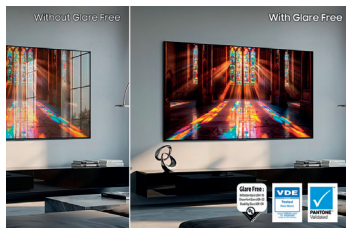

**GLARE FREE CON REAL BLACK & REAL COLOR**  
I TV OLED Samsung offrono neri più profondi garantiti dalla **certificazione Real Black VDE** per dare vita ad un'esperienza visiva sorprendentemente coinvolgente e senza riflessi fastidiosi grazie al Glare Free