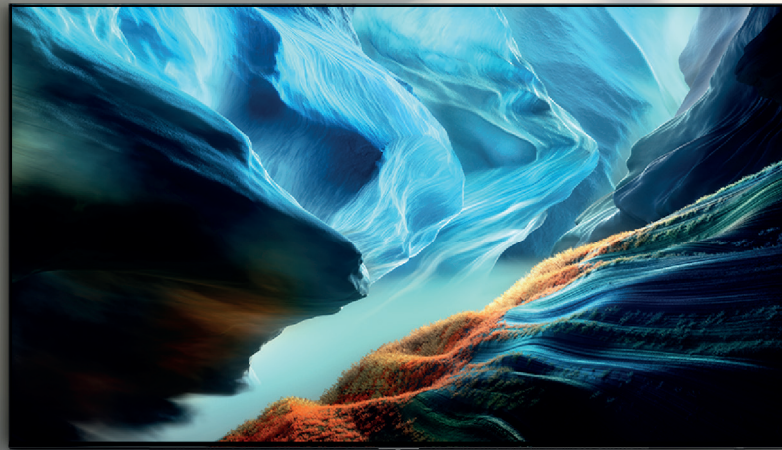

SAMSUNG

OLED 48"

S90H

QE48S90HAEXZT

VISION AI COMPANION

Con **Samsung Vision AI**, ottieni più di una semplice esperienza visiva — ottieni un upgrade di stile di vita. Che tu stia guardando, esplorando o che tu sia semplicemente curioso, il tuo assistente Smart è sempre pronto, ovunque tu sia. Il **Vision AI Companion** agisce come il tuo assistente AI di livello superiore — aiutandoti a cercare, scoprire e divertirti come mai prima d'ora

GLARE FREE CON REAL BLACK & REAL COLOR
I TV OLED Samsung offrono neri più profondi garantiti dalla **certificazione Real Black VDE** per dare vita ad un'esperienza visiva sorprendentemente coinvolgente e senza riflessi fastidiosi grazie al Glare Free

PROCESSORE NQ4 AI GEN3
L'innovativo **processore 4K** che ti farà vivere tutta la potenza dell'intelligenza artificiale ottimizzando al massimo immagini e suoni, fino alla risoluzione 4K

LASER SLIM DESIGN
Design elegante e raffinato, talmente sottile da sembrare un raggio laser: il TV più sottile che Samsung abbia mai realizzato

ULTIMATE GAMING PACK
Vivi l'esperienza di gioco definitiva con **Motion Xcelerator 165Hz**, **NVIDIA G-SYNC** e **AMD FreeSync Premium Pro**. Goditi un gameplay coinvolgente con prestazioni ultra fluide, senza tearing, a bassa latenza e reattive in tempo reale