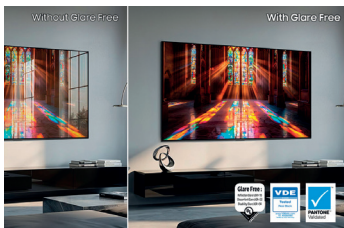

SAMSUNG

OLED 83"

S90H

QE83S90HAEXZT

VISION AI COMPANION

Con **Samsung Vision AI**, ottieni più di una semplice esperienza visiva — ottieni un upgrade di stile di vita. Che tu stia guardando, esplorando o che tu sia semplicemente curioso, il tuo assistente Smart è sempre pronto, ovunque tu sia. Il **Vision AI Companion** agisce come il tuo assistente AI di livello superiore — aiutandoti a cercare, scoprire e divertirti come mai prima d'ora

GLARE FREE CON REAL BLACK & REAL COLOR
I TV OLED Samsung offrono neri più profondi garantiti dalla **certificazione Real Black VDE** per dare vita ad un'esperienza visiva sorprendentemente coinvolgente e senza riflessi fastidiosi grazie al Glare Free

PROCESSORE NQ4 AI GEN3
L'innovativo **processore 4K** che ti farà vivere tutta la potenza dell'intelligenza artificiale ottimizzando al massimo immagini e suoni, fino alla risoluzione 4K

LASER SLIM DESIGN
Design elegante e raffinato, talmente sottile da sembrare un raggio laser: il TV più sottile che Samsung abbia mai realizzato