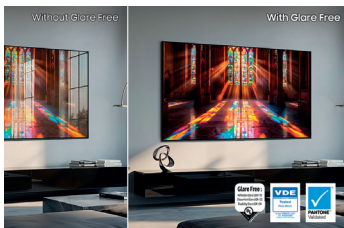

SAMSUNG

OLED 42"

S90H

QE42S90HAEXZT

VISION AI COMPANION

Con **Samsung Vision AI**, ottieni più di una semplice esperienza visiva — ottieni un upgrade di stile di vita. Che tu stia guardando, esplorando o che tu sia semplicemente curioso, il tuo assistente Smart è sempre pronto, ovunque tu sia. Il **Vision AI Companion** agisce come il tuo assistente AI di livello superiore — aiutandoti a cercare, scoprire e divertirti come mai prima d'ora

GLARE FREE CON REAL BLACK & REAL COLOR
I TV OLED Samsung offrono neri più profondi garantiti dalla **certificazione Real Black VDE** per dare vita ad un'esperienza visiva sorprendentemente coinvolgente e senza riflessi fastidiosi grazie al Glare Free

PROCESSORE NQ4 AI GEN3
L'innovativo **processore 4K** che ti farà vivere tutta la potenza dell'intelligenza artificiale ottimizzando al massimo immagini e suoni, fino alla risoluzione 4K

LASER SLIM DESIGN
Design elegante e raffinato, talmente sottile da sembrare un raggio laser: il TV più sottile che Samsung abbia mai realizzato