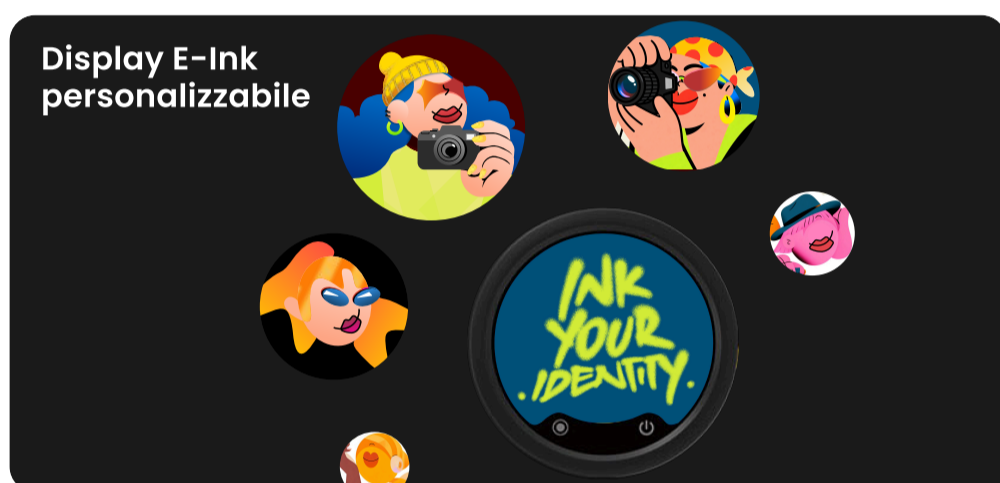

Insta360 Mic **Pro**

Microfono wireless avanzato

Introduzione prodotto

Un microfono wireless top di gamma pensato per i creatori di contenuti che cercano un audio professionale senza attrezzature complesse. Mic Pro è una rivoluzione tra i microfoni compatti; combina qualità audio eccellente, funzioni intelligenti e personalizzazione completa.

Display E-Ink personalizzabile

Array a 3 microfoni e modalità di captazione direzionale

Cancellazione del rumore con NPU

4 TX + 1RX, registrazione multiutente

2 TX + 4 RX, audio multicamera

Display E-Ink personalizzabile

Mic Pro è dotato di un innovativo display E-Ink personalizzabile. Carica immagini, loghi o grafiche direttamente dall'app Insta360 e in un attimo trasformerai il microfono nel tuo inconfondibile personal brand.